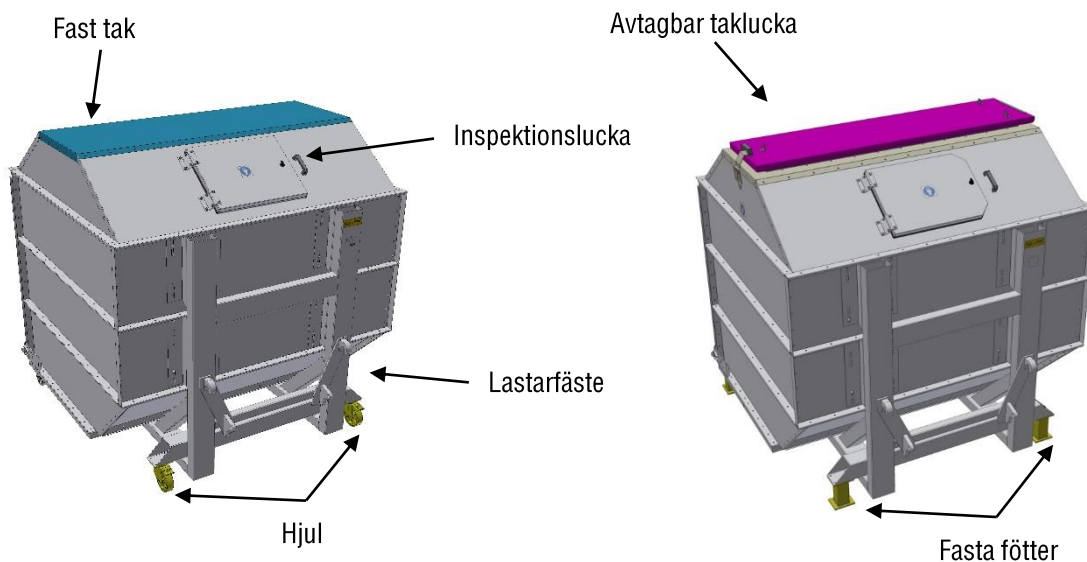

Allmänt:

TORNUM:s Dammcontainer används för att samla avrens från rensmaskin, damm och boss, aspiratör etc.

Kopplas på frontlastaren

Stor lucka i fronten för enkel tömning.

Kan förses med nivåvakt.

Lastarfästen:

- Euro
- Stora BM
- Lilla BM
- Trima

| Data | |
|------------------|--------------------|
| Nettovikt | 800 kg |
| Volym | 5,8 m ³ |
| Maxlast (avrens) | 1 600 kg |

Tillval: Avtagbar taklucka med vinsch

Den avtagbara luckan vinschas enkelt upp och containern kan lyftas ut.